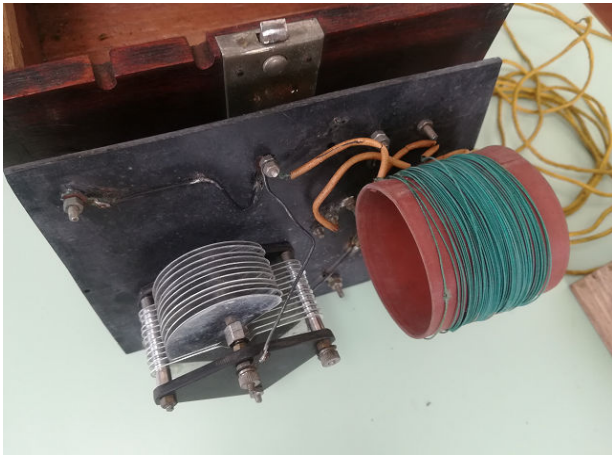

外観はラジオには見えません
塗装された木製の箱に入っています
サイズは横21x縦16x高さ18cm

下段は引き出しとなっていて
ヘッドホンが収納されています

裏には大正15年の文字

パネル面はバリコン用のダイヤルと
ロータリースイッチ、鉱石のみ

鉱石はFURUKAWA、DETECTORの
表示があり、古河鉱業製と思われます
感度調整用の穴も空いています

パネルの裏はバリコンと空芯のコイルだけ、CR部品は無し

マグネチックヘッドホンはドイツ製、2x2000Ωの表示

アース端子には地中線とEARTHの文字が、アンテナ端子は空中線と表記

大正15年製 鉱石ラジオ